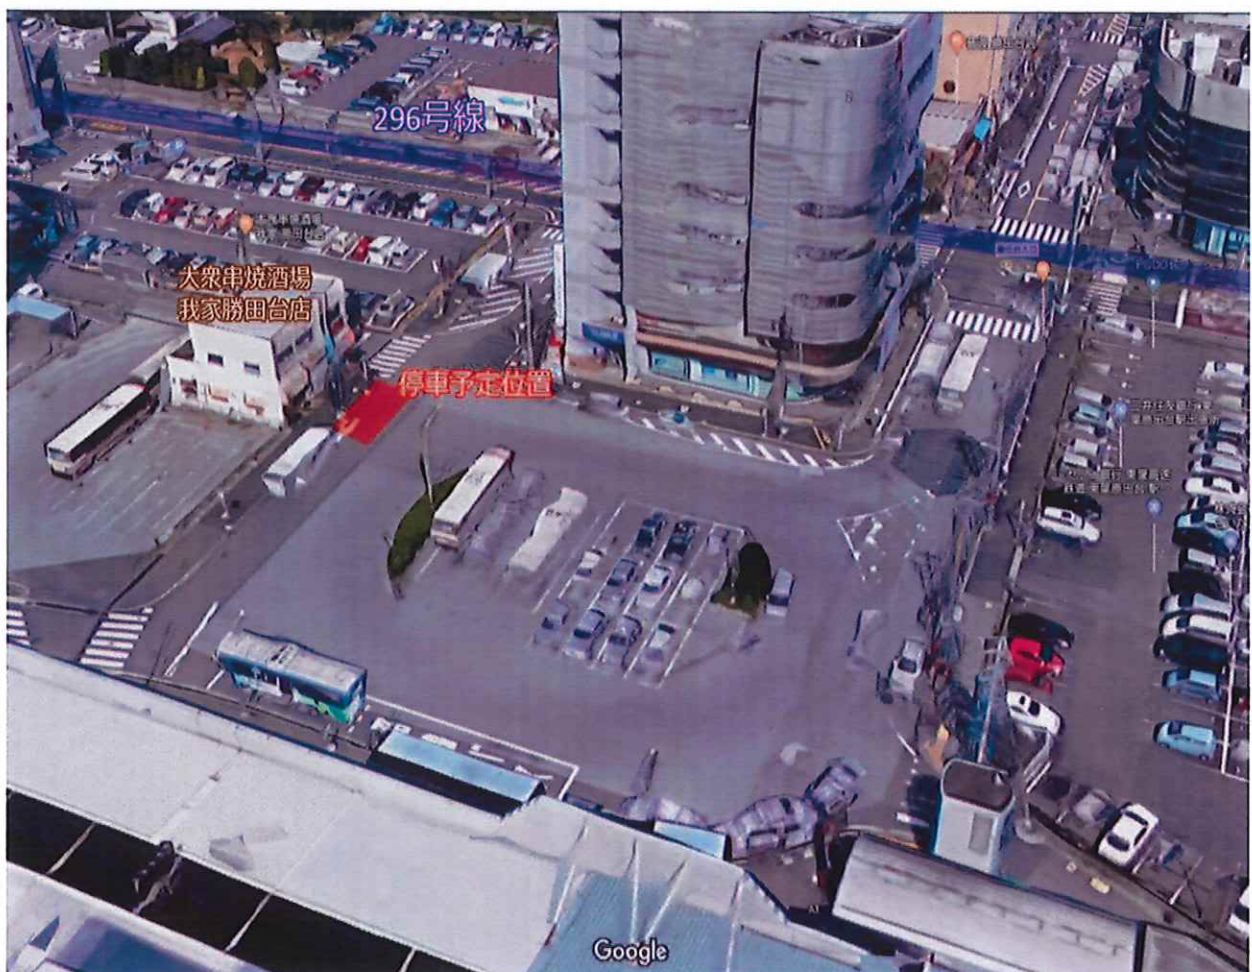

# 循環バス「停車場所」について

## 【勝田台駅北口】

## 【千葉ニュータウン中央駅】

※状況により停車場所が移動することがございますのでご了承ください。

一般社団法人巨樹の会

八千代リハビリテーション病院